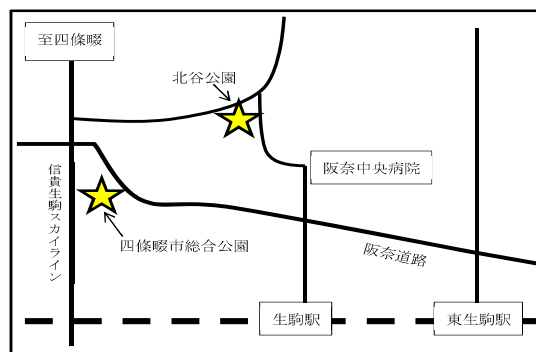

○体験練習会のご案内はホームページをご覧ください。
参加者全員にオリジナルグッズをプレゼント。
○Instagramで活動の様子もご覧いただけます。

1、誰もが楽しめる

はじめてでも大丈夫。
経験豊富なコーチが子どもの成長に合わせた指導を行います。

HP Instagram

2、人工芝で練習

転んでも痛くない。思い切りプレーできる。
四條畷市総合公園人工芝グラウンドは
JFA(日本サッカー協会)公認の人工芝のピッチです。

会場図

アクセス
四條畷市総合公園 北谷公園
近鉄生駒駅から車で10分
近鉄生駒駅から車で8分

3、平日週2回のスクール

無理なく通える週2回 *保護者の当番制はございません。
火曜日 北谷公園 16:30~18:00
金曜日 四條畷市総合 17:00~19:00

4、スクールバスで送迎

保護者の負担軽減。
クラブ所有のマイクロバスで送迎いたします。

体験・入会の流れ

HPよりメール
または電話にて
お問い合わせ